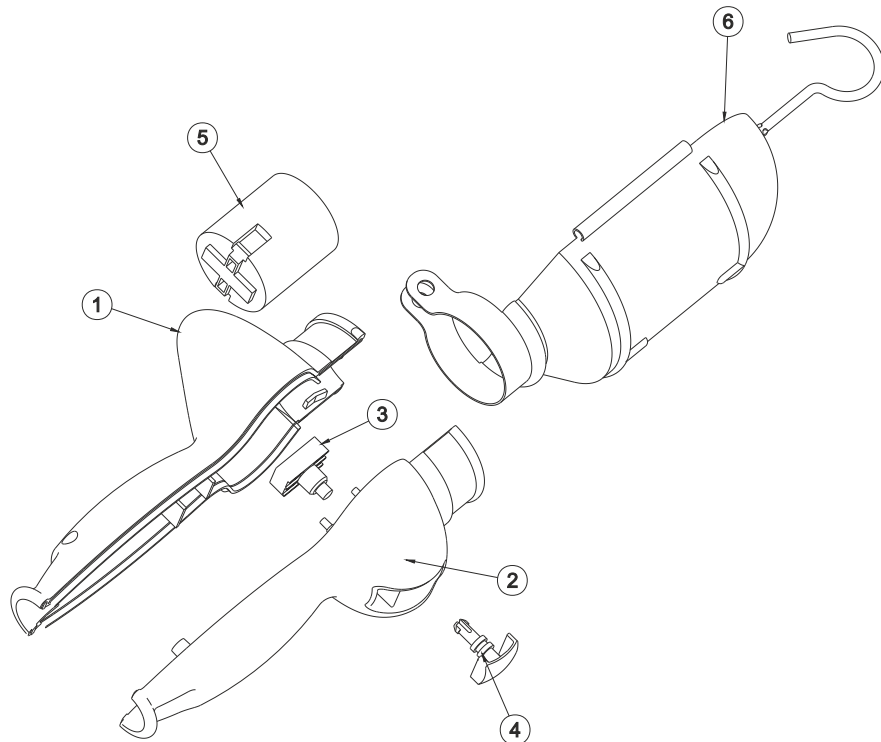

Rollamp Classic + Girolight

POS	REF.
1	322460
2	322470
3	122616
4	322732
5	193100
6	462105

POS	REF.	POS	REF.
1	322226	9	620125
2	704904	10	323345
3	704152	11	329213 (Grigio / Grey)
4	322124	12	329101 (Grigio / Grey)
5	162270	13	323536
6	322126	14	329011 (Grigio / Grey)
7	705035	15	122456
8	322165	16	324260