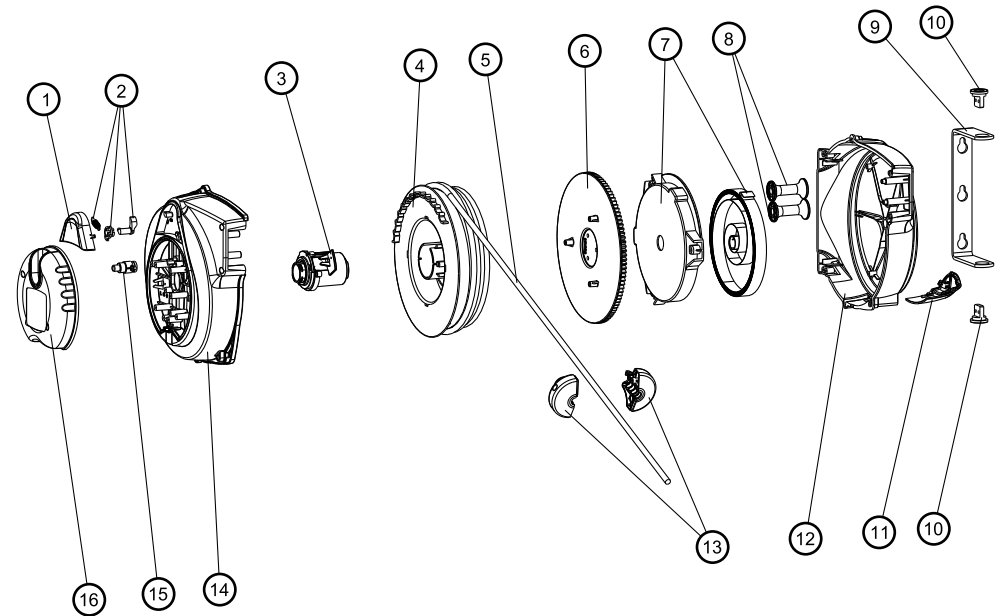

Rollamp Classic + Girolight

POS	REF.
1	322460
2	322470
3	122616
4	322732
5	193100
6	462105

POS	REF.	POS	REF.
1	322226	9	620125
2	704904	10	323345
3	704152	11	329213 (Grigio / Grey)
4	322124	12	329101 (Grigio / Grey)
5	162270	13	323536
6	322126	14	329011 (Grigio / Grey)
7	705035	15	122456
8	322165	16	324260