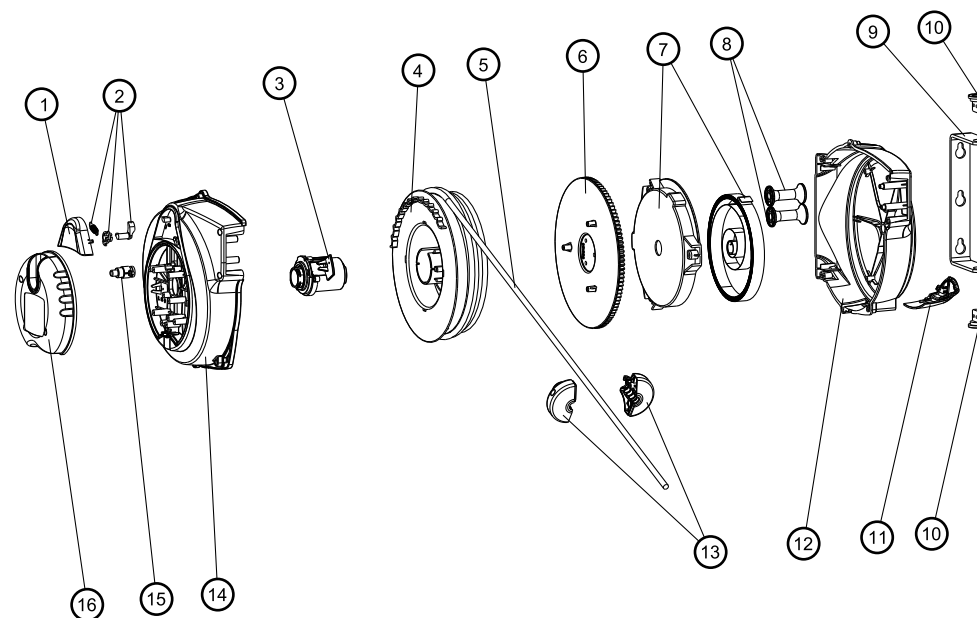

POS	REF.	POS	REF.
1	322226	9	620125
2	704904	10	323345
3	704152	11	329213 (Grigio / Grey)
4	322124	12	329101 (Grigio / Grey)
5	162270	13	323536
6	322126	14	329011 (Grigio / Grey)
7	705035	15	122456
8	322165	16	324260

**Mavel**  
AUTOMATIC REELS