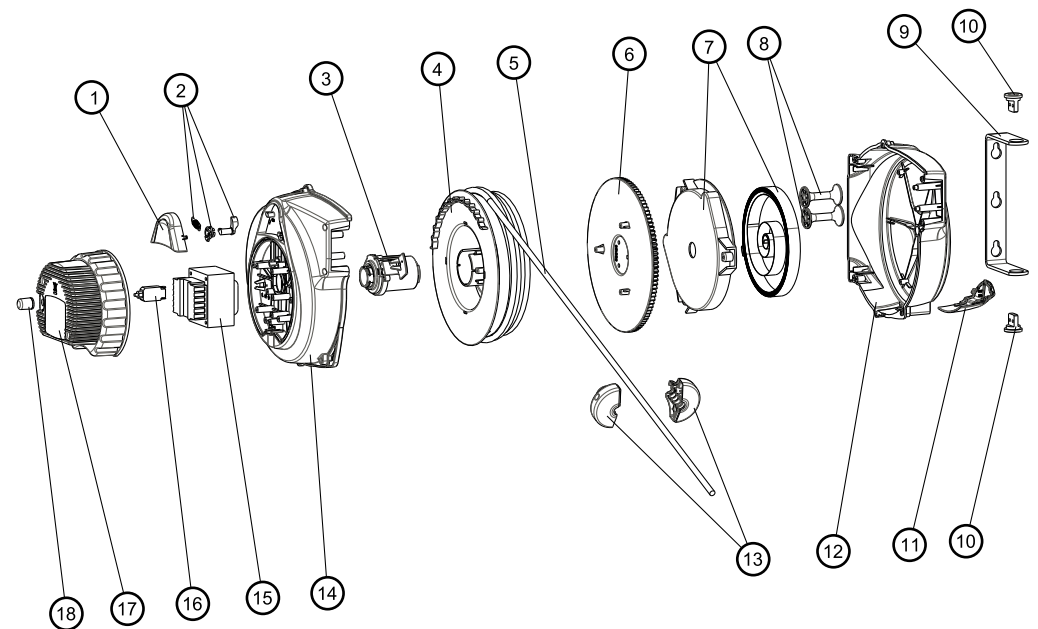

POS	REF.	POS	REF.
1	322226	10	323345
2	704904	11	329213 (Grigio / Grey)
3	704152	12	329101 (Grigio / Grey)
4	322124	13	323536
5	162270	14	329011 (Grigio / Grey)
6	322126	15	122325 (12 Volt) 122312 (24 Volt)
7	705035	16	122404 (12 Volt) 122402 (24 Volt)
8	322165	17	324297
9	620125	18	232806

Mavel
AUTOMATIC REELS