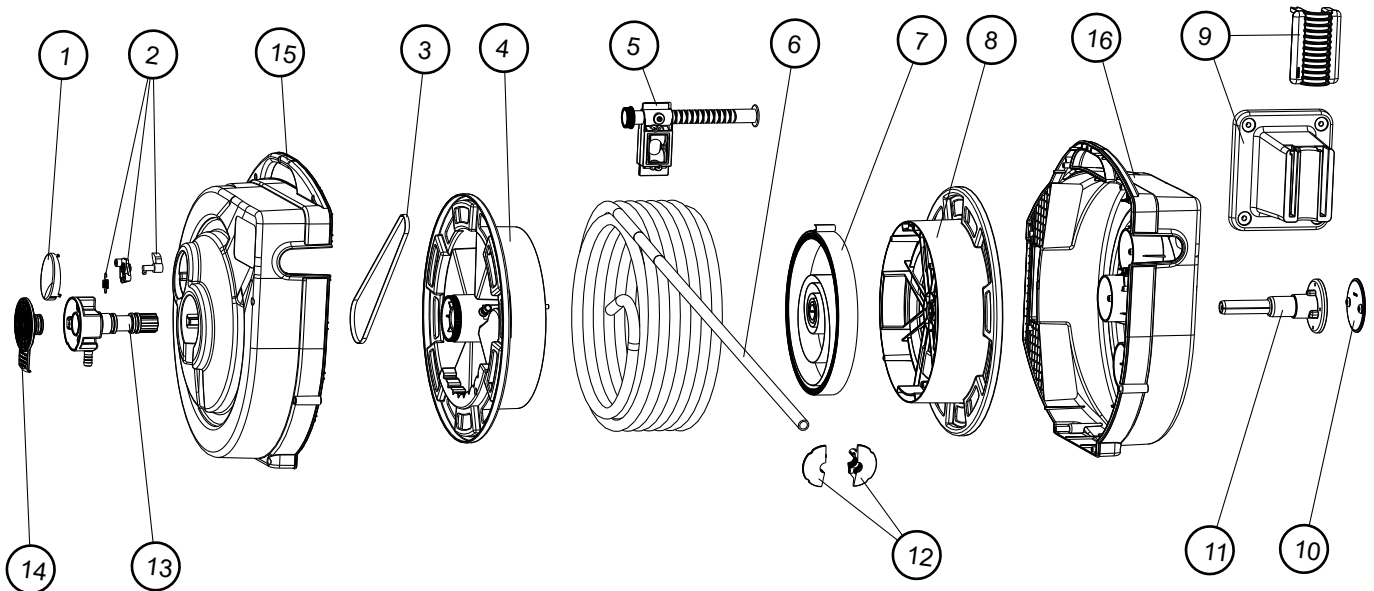

# Roll MAXI EVO

POS	REF.
1	333295
2	704903
3	342400
4	333200
5	704014
6	310218
7	262891
8	333220
9	704013
10	333275
11	333260
12	322246
13	704012
14	333270
15	333010 Grey / Grigio
16	333110 Grey / Grigio