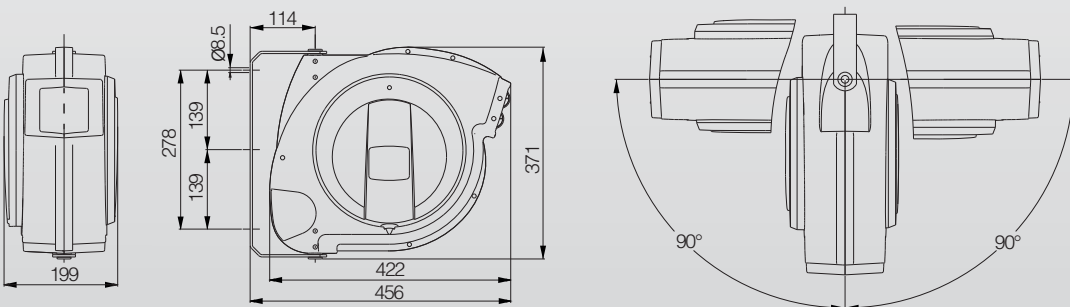

- Riavvolgimento automatico a molla
  - Struttura in materiale plastico antiurto
  - Staffa di fissaggio orientabile a parete in acciaio verniciato
  - Sistema di bloccaggio del tubo alla lunghezza desiderata, facilmente eliminabile ed ispezionabile da parte dell'utente
  - Differenti sezioni e lunghezze di tubo
  - Raccordi in entrata e uscita da 1/4" - 3/8" GAS a seconda dei modelli
  - Conformi alle norme CE
- Automatic spring rewinding
  - Plastic outer casing
  - Steel swivelling wall bracket
  - Ratched stop device easily inspectable and removable by the end user
  - Different hoses lengths and sizes available
  - Inlet and outer fittings sizes 1/4" - 3/8" GAS according to the hose
  - CE approved
- Schlauch-Aufrollautomatik mit Federeantrieb
  - Gestell aus schlagfestem Kunststoff
  - Schwenkbare Wandhalterung aus lackiertem Stahl
  - Sonder-Schlauch-Arretierungsvorrichtung, einfach abschaltbar und kontrollierbar
  - Verschiedene Schlauchdurchmesser und -längen
  - Modellabhängige Ein- und Austritts-Gewindeanschlüsse zu 1/4"-3/8" GAS
  - Konform nach CE-Normen
- Enroulement automatique à ressort
  - Coques en plastique antichoc
  - Etrier de fixation murale en acier peint
  - Système de blocage du tuyau à la longueur désirée, facilement éliminable et inspectable de la part de l'utilisateur
  - Différents diamètres et longueurs de tuyau
  - Embouts d'entrée et de sortie à partir de 1/4"-3/8" GAS selon les modèles
  - Conformes aux normes CE

Codice	Diametro Interno mm (ID)	Lunghezza Metri (m)	Raccordo Entrata	Raccordo Uscita	Pressione max =bar	Aria	Acqua	Peso	Dimensioni (cm)	Pallet
<b>884100</b>	8 mm	15 m	1/4" F	1/4" M	15 bar	Max 15 bar	Max 40°C	5,1 Kg	42 x 39 x 23	48 pz
<b>884300</b>	10 mm	14+1 m	3/8" F	3/8" M	15 bar	Max 15 bar	Max 40°C	5,6 Kg	42 x 39 x 23	48 pz