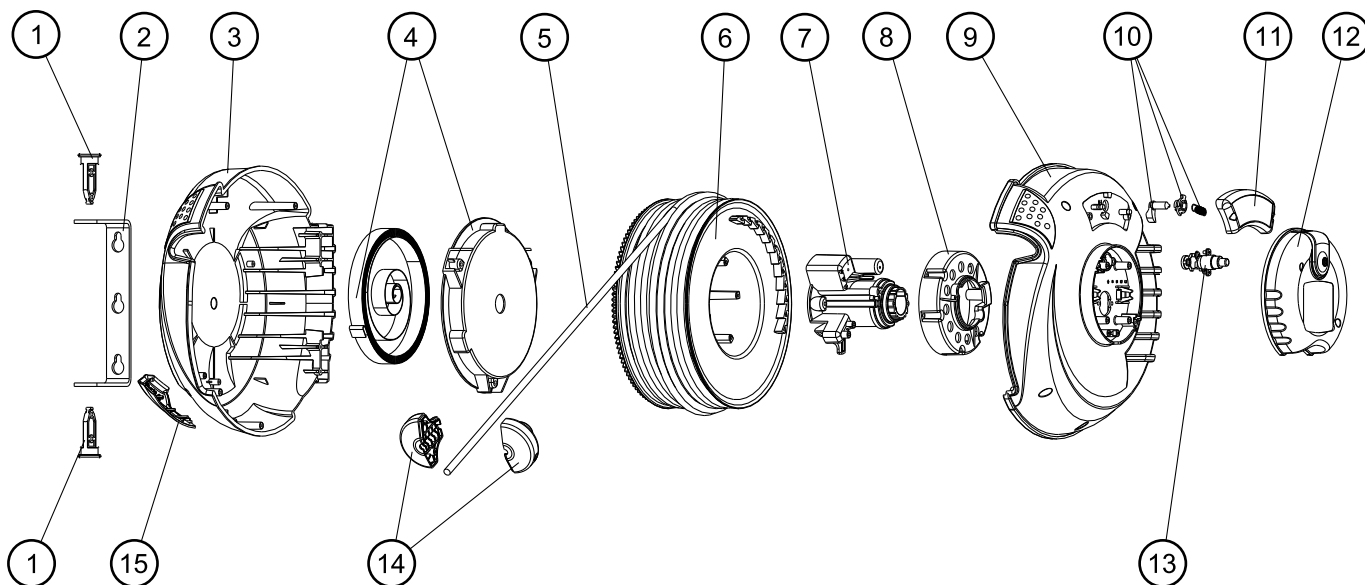

Roll COMPACT ENERGY

POS	20m 2x1mm ²	18m 3G1,5mm ²	15m 3G2,5mm ²	10m 5G1,5mm ²
1	324230	324230	324230	324230
2	620125	620125	620125	620125
3	324174 (Grigio / Grey)	324174 (Grigio / Grey)	324174 (Grigio / Grey)	324174 (Grigio / Grey)
4	705030	705030	705031	705041
5	162223	162235	162239	162422 (H07RN-F) 162412 (H05VV-F)
6	324199	324199	324199	324199
7	704106	704108	704102	704112
8	323440	323440	323440	323440
9	324124 (Grigio / Grey)	324124 (Grigio / Grey)	324124 (Grigio / Grey)	324124 (Grigio / Grey)
10	704904	704904	704904	704904
11	324206	324206	324206	324206
12	324260	324260	324260	324260
13	122456	122456	122456	122450
14	323536	323537	323334	323334 (H07RN-F) 323332 (H05VV-F)
15	324183 (Grigio / Grey)	324183 (Grigio / Grey)	324183 (Grigio / Grey)	324183 (Grigio / Grey)