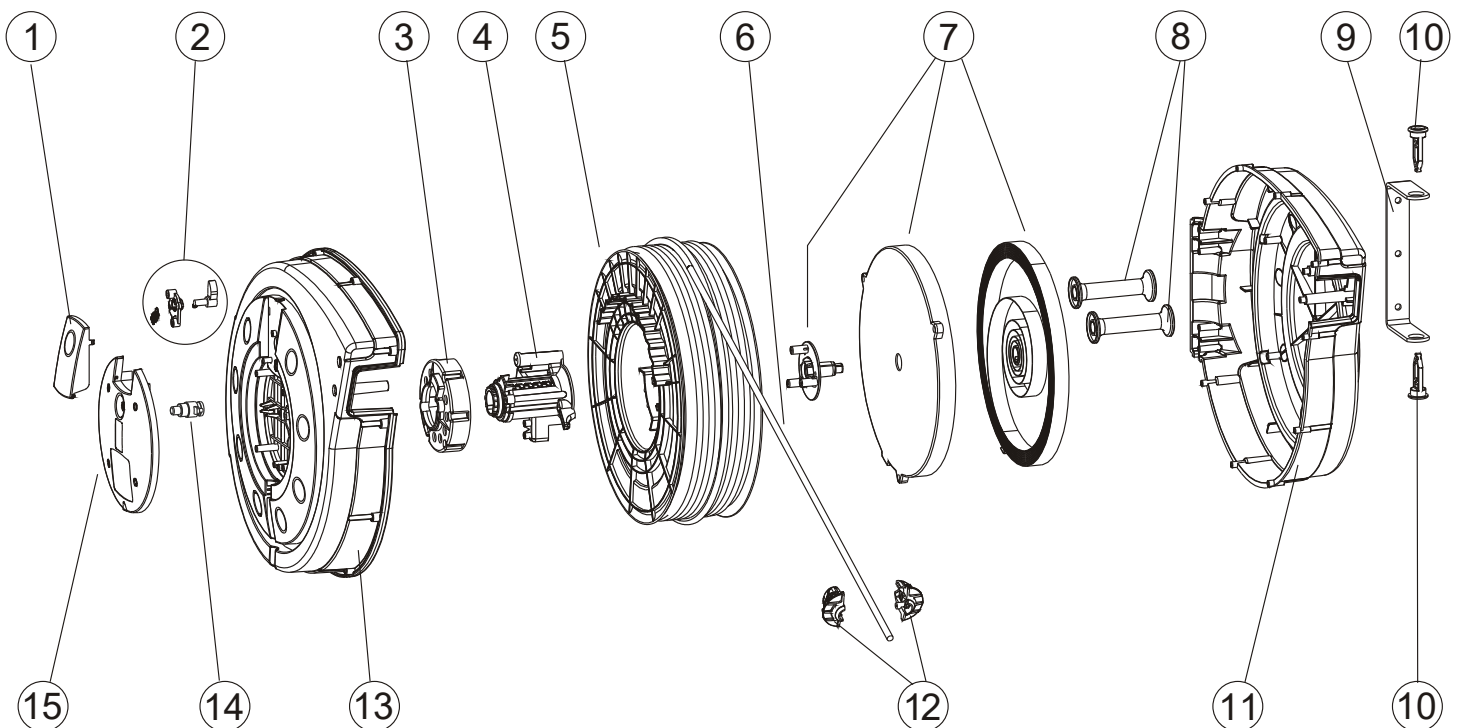

# Roll Mega ENERGY

POS	35m 3G1,5mm <sup>2</sup>	30m 5G1,5mm <sup>2</sup>	25m 5G2,5mm <sup>2</sup>
1	330114	330114	330114
2	704903	704903	704903
3	323440	323440	323440
4	704111	704112	704113
5	330005	330005	330005
6	162450 (H07RN-F) 162455 (H05VV-F)	162460 (H07RN-F) 162465 (H05VV-F)	162480
7	705028	705022	705022
8	330120	330120	330120
9	620125	620125	620125
10	324230	324230	324230
11	330100 (Grigio / Grey)	330100 (Grigio / Grey)	330100 (Grigio / Grey)
12	323332 (H07RN-F) 323537 (H05VV-F)	323334 (H07RN-F) 323332 (H05VV-F)	322246
13	330010 (Grigio / Grey)	330010 (Grigio / Grey)	330010 (Grigio / Grey)
14	122456	122450	122463
15	330113	331200	331200