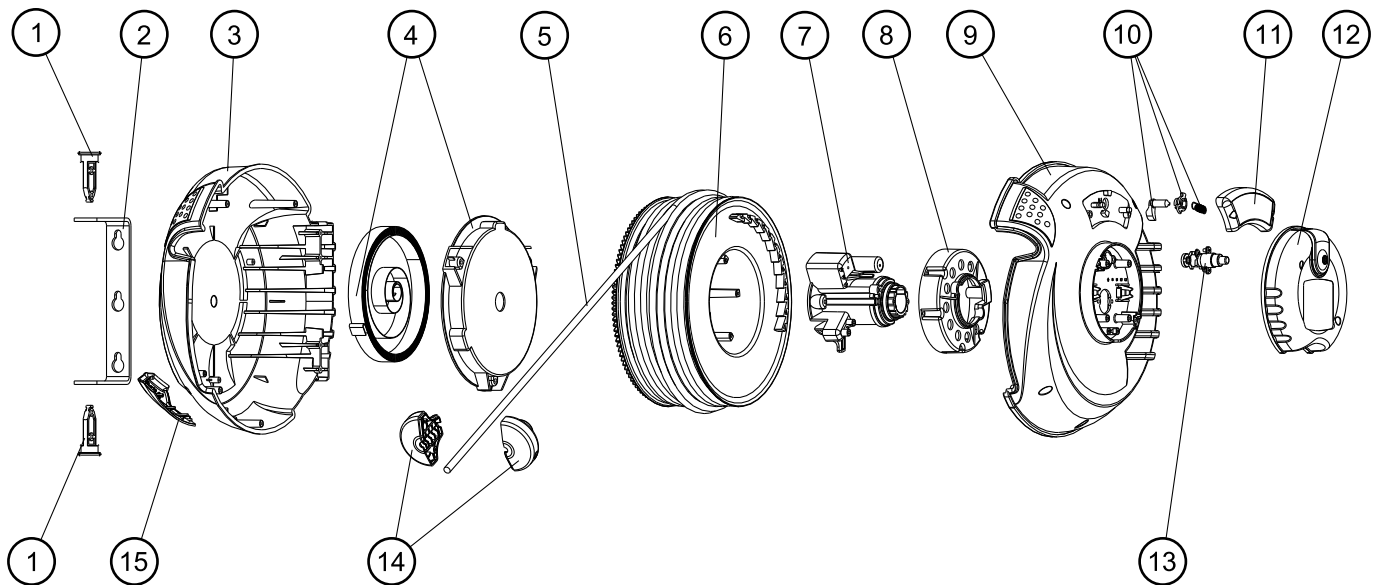

Roll COMPACT WARNING TAPE

POS	REF.
1	324230
2	620125
3	324174 (Grigio / Grey)
4	705030
5	711020
6	324199
7	704104
8	323440
9	324124 (Grigio / Grey)
10	704904
11	324206
12	324286
13	/
14	323536
15	324183 (Grigio / Grey)