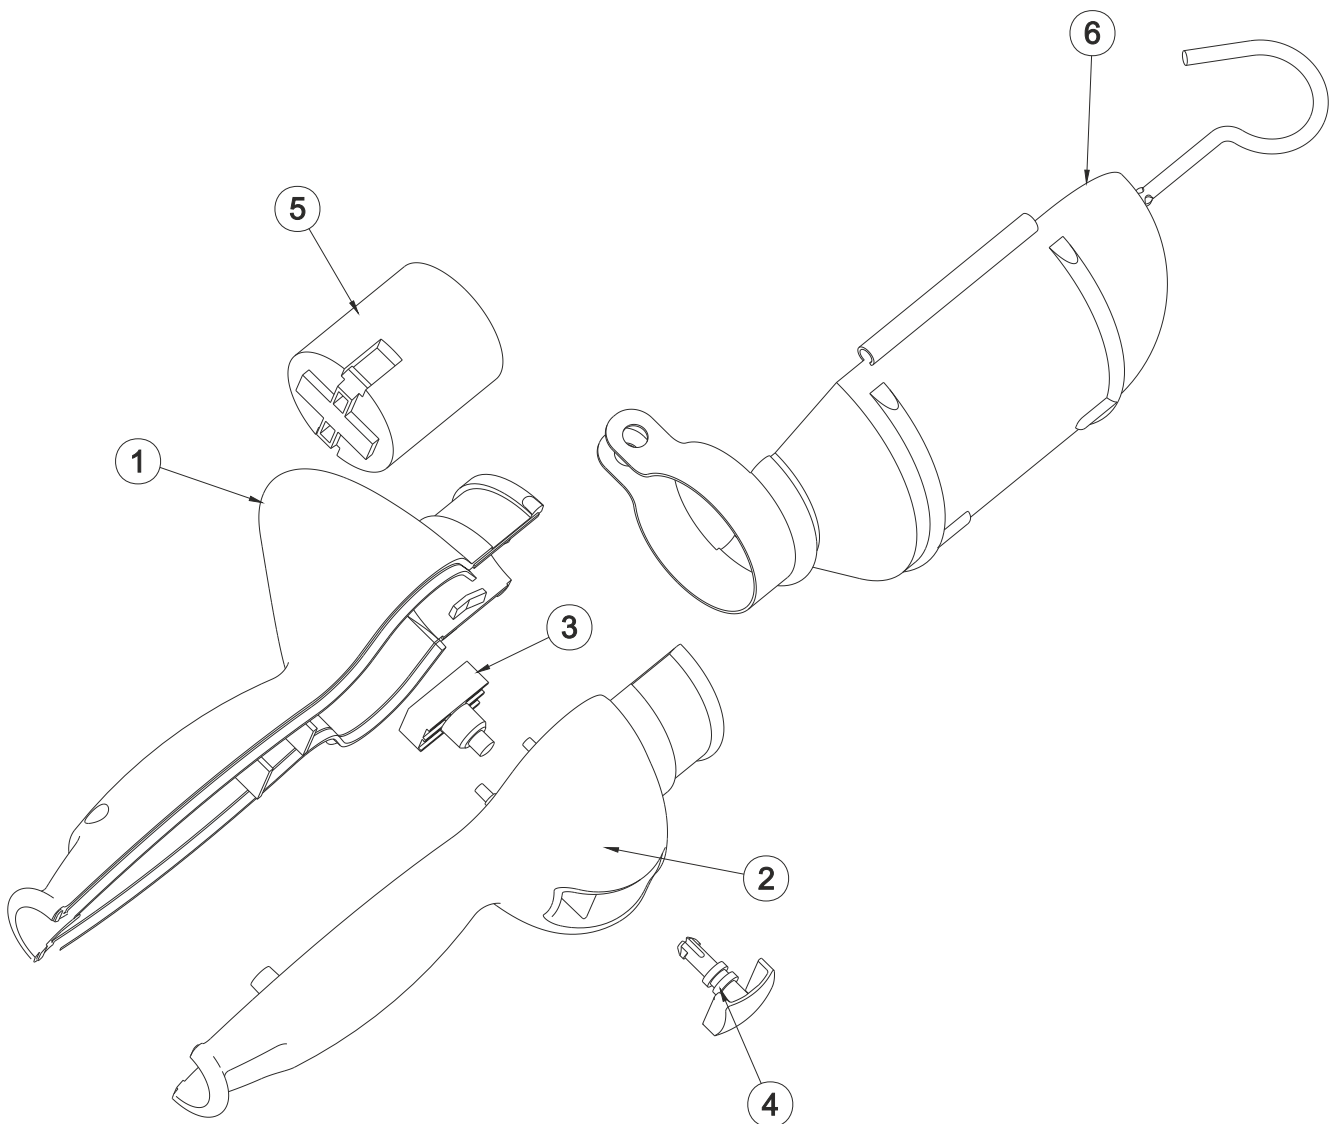

Girolight

POS	REF.
1	322460
2	322470
3	122616
4	322732
5	193100
6	462105

MADE IN ITALY
Progettato e Prodotto

Mavel srl , 36035 Marano Vic.no , VI , Italy , Via Progresso, 76
T +39 0445.622.997 , F +39 0445.560.454 , mavel@mavel.it
www.mavel.it