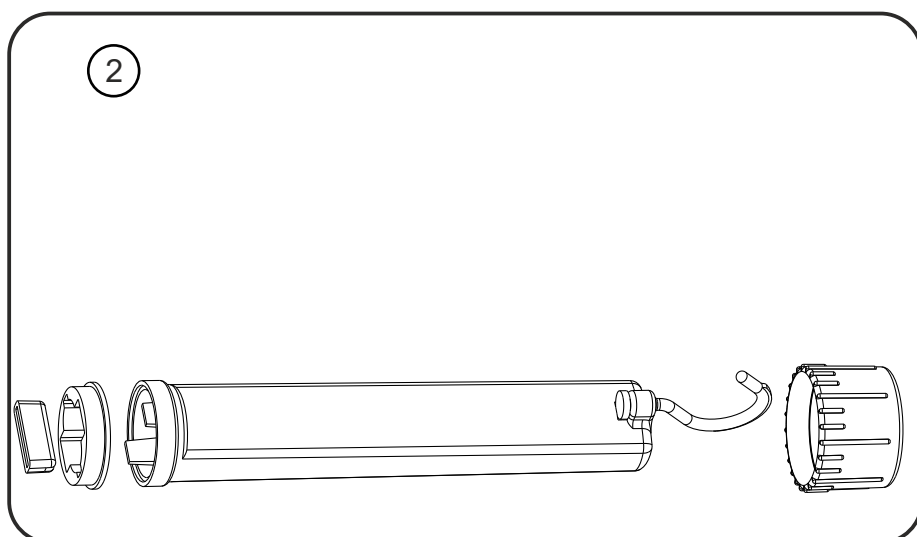

Lighty_LED

POS	REF.
1	704105
2	704127
3	122716
4	122718

MADE IN ITALY
Progettato e Prodotto

Mavel srl , 36035 Marano Vic.no , VI , Italy , Via Progresso, 76
T +39 0445.622.997 , F +39 0445.560.454 , mavel@mavel.it
www.mavel.it