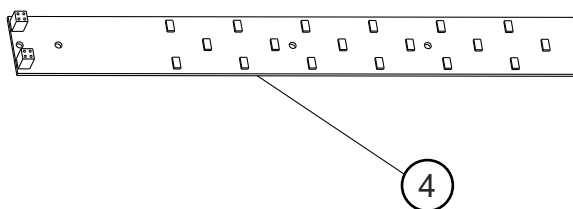

Lighty_LED

POS	REF.
1	704105
2	704127
3	122716
4	122718

MADE IN ITALY
Progettato e Prodotto

Mavel srl , 36035 Marano Vic.no , VI , Italy , Via Progresso, 76
T +39 0445.622.997 , F +39 0445.560.454 , mavel@mavel.it
www.mavel.it