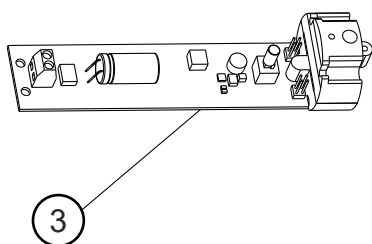

Lighty_LED

POS	REF.
1	704105
2	704127
3	122716
4	122718

MADE IN ITALY
Progettato e Prodotto

Mavel srl , 36035 Marano Vic.no , VI , Italy , Via Progresso, 76
T +39 0445.622.997 , F +39 0445.560.454 , mavel@mavel.it
www.mavel.it