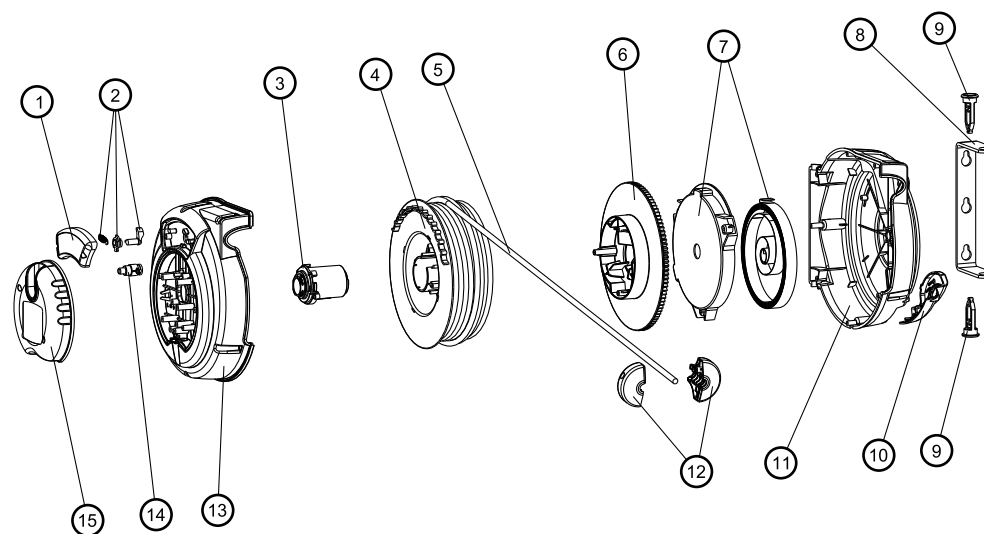

Rollamp Master PLUS + Girolight

POS	REF.
1	322460
2	322470
3	122616
4	322732
5	193100
6	462105

POS	REF.	POS	REF.
1	324206	9	324230
2	704904	10	328213 (Grigio / Grey)
3	704152	11	328102 (Grigio / Grey)
4	322124	12	323536
5	162270	13	328010 (Grigio / Grey)
6	322127	14	122456
7	705035	15	324260
8	620125		