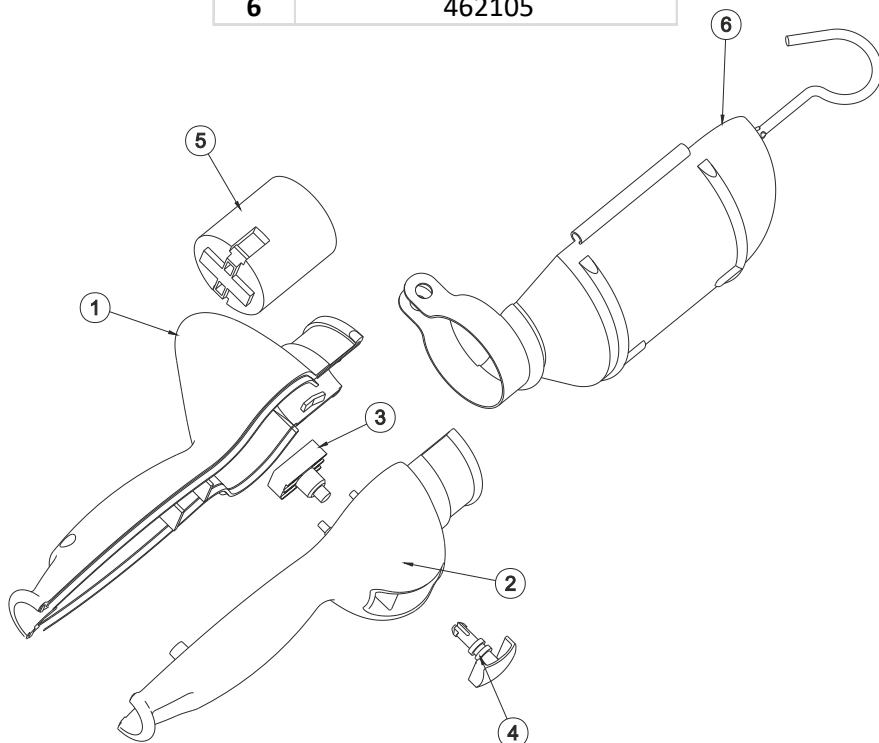

Rollamp Master PLUS + Girolight

POS	REF.
1	322460
2	322470
3	122616
4	322732
5	193100
6	462105

POS	REF.	POS	REF.
1	324206	9	324230
2	704904	10	328213 (Grigio / Grey)
3	704152	11	328102 (Grigio / Grey)
4	322124	12	323536
5	162270	13	328010 (Grigio / Grey)
6	322127	14	122456
7	705035	15	324260
8	620125		