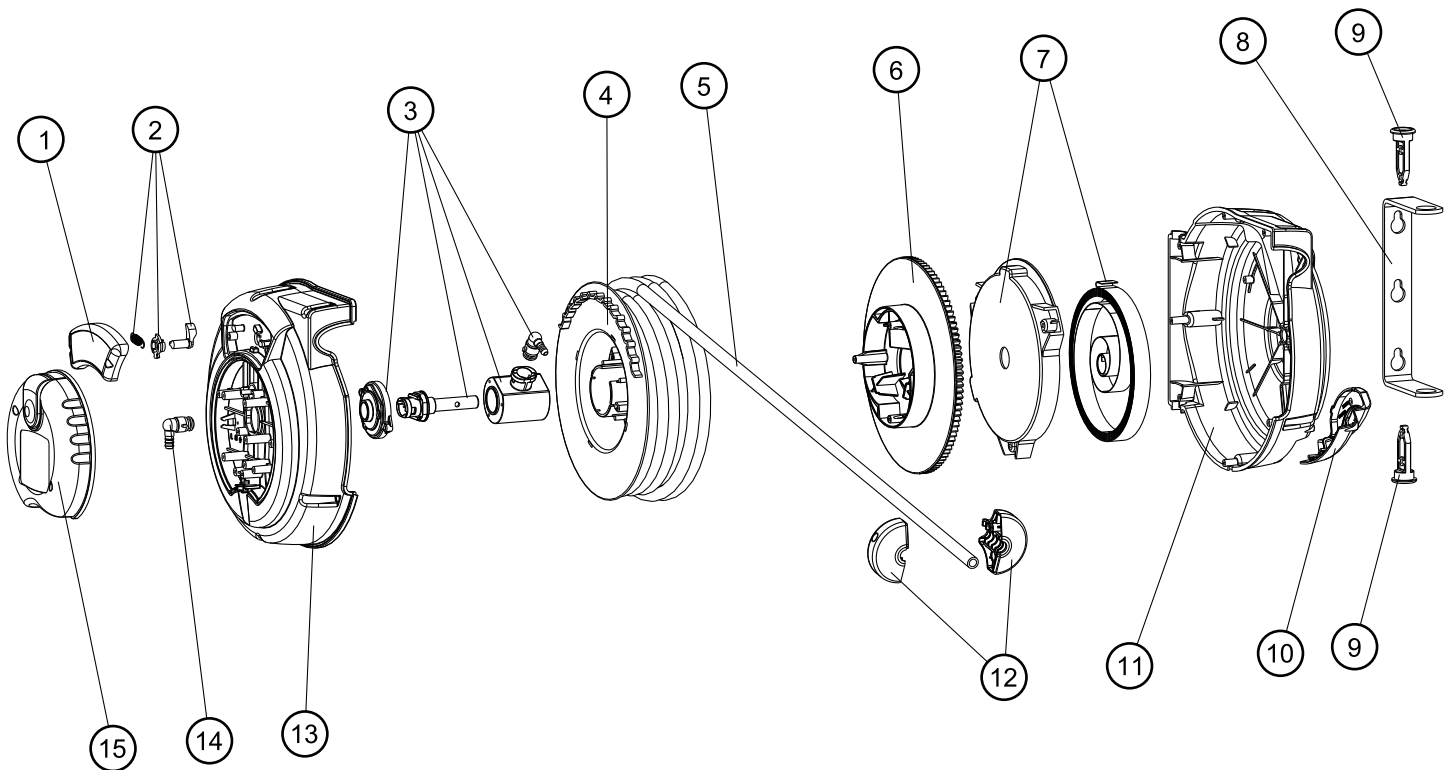

Roll Master PLUS AIR

| POS | REF. |
|-----|---|
| 1 | 324206 |
| 2 | 704904 |
| 3 | 704028 (12m 6x10mm) 704029 (9m 8x12mm) |
| 4 | 322124 |
| 5 | 703041 (12m 6x10mm) 703015 (9m 8x12mm) |
| 6 | 322127 |
| 7 | 705040 |
| 8 | 620125 |
| 9 | 324230 |
| 10 | 328213 (Grigio / Grey) |
| 11 | 328102 (Grigio / Grey) |
| 12 | 323332 (12m 6x10mm) 323334 (9m 8x12mm) |
| 13 | 328010 (Grigio / Grey) |
| 14 | 332190 (12m 6x10mm) 332195 (9m 8x12mm) |
| 15 | 324286 |