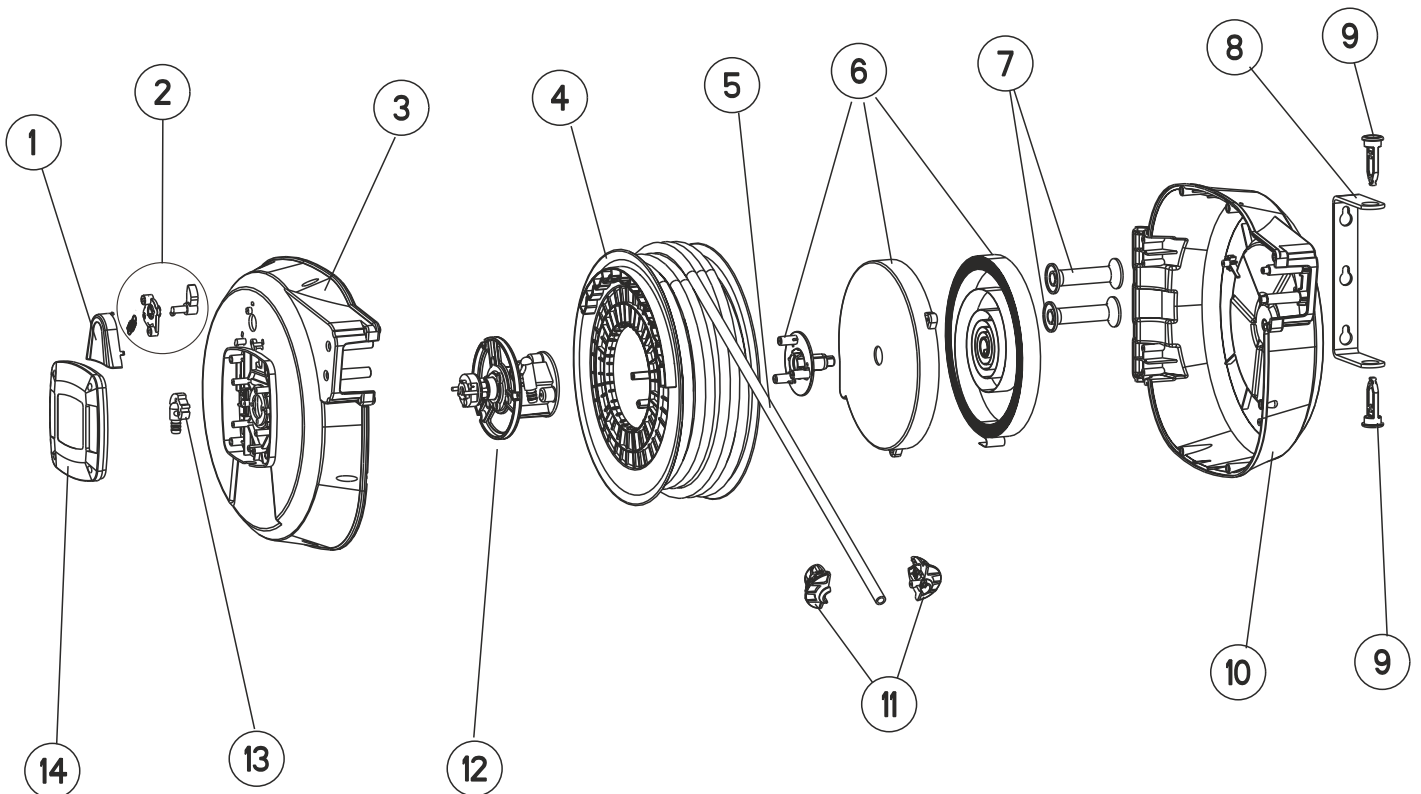

Roll Major AIR

POS	REF.
1	323338
2	704903
3	323224 (Grigio / Grey)
4	331206
5	703023 (15m 8x12) 703024 (15m 10x15)
6	705026
7	331220
8	620125
9	324230
10	323124 (Grigio / Grey)
11	323334 (15m 8x12) 322246 (15m 10x15)
12	704025 (15m 8x12) 704026 (15m 10x15)
13	323380 (15m 8x12) 323381 (15m 10x15)
14	332130