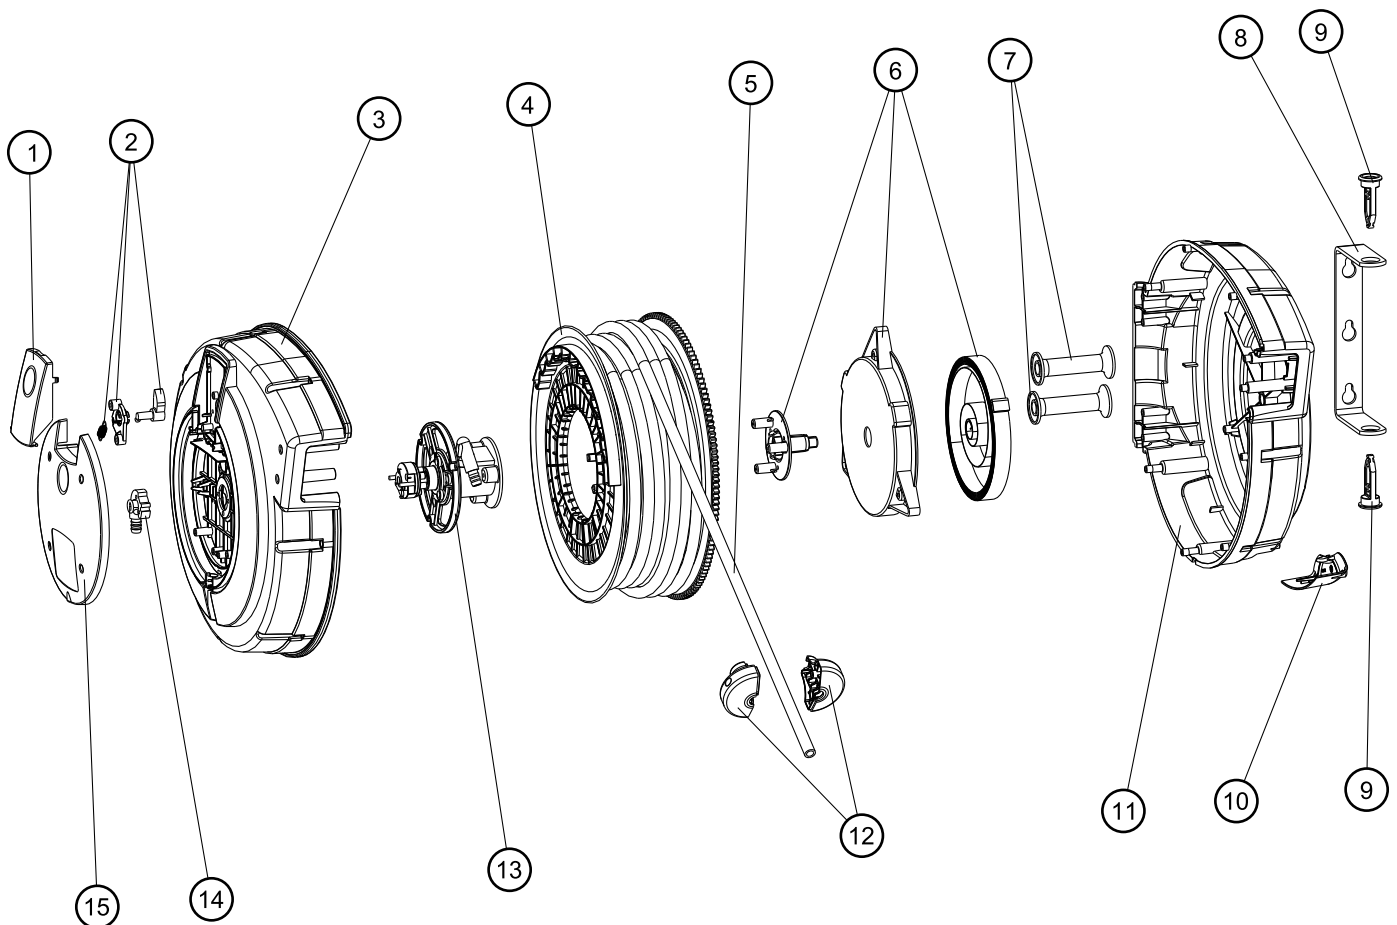

# Roll Major PLUS AIR

POS	REF.
1	330114
2	704903
3	331000 (Grigio / Grey)
4	331206
5	703025 (15m 8x12) 703026 (15m 10x15)
6	705026
7	331220
8	620125
9	324230
10	331212 (Grigio / Grey)
11	331100 (Grigio / Grey)
12	323334 (15m 8x12) 322246 (15m 10x15)
13	704025 (15m 8x12) 704026 (15m 10x15)
14	323380 (15m 8x12) 323381 (15m 10x15)
15	330112