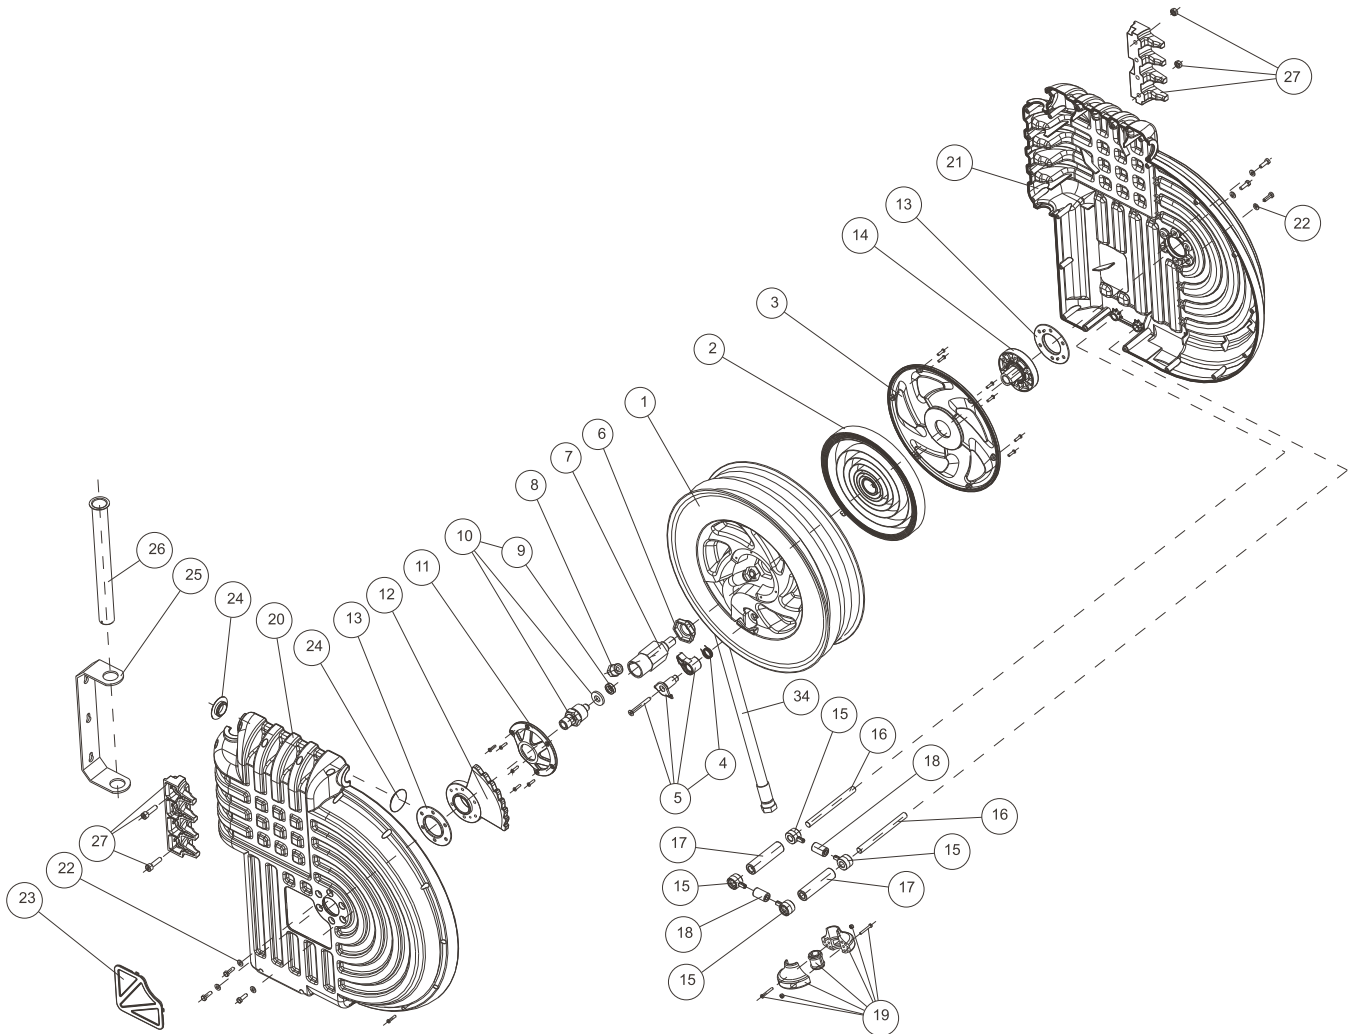

# Roll Profi AIR

POS	REF.	POS	REF.	POS	REF.
1	327116	10	704803	19	704805
2	262894 (3/8") 262896 (1/2")	11	542120	20	327010
3	327112	12	542100	21	327100
4	262862	13	327155	22	327156
5	704801	14	542110	23	327140
6	327125	15	542125	24	327165
7	422100	16	422150	25	620140
8	230141 (3/8") 230144 (1/2")	17	327120	26	462130
9	340105	18	327121	27	706080 <b>(OPTIONAL)</b>
		34	703070 (3/8") 703060 (1/2")		