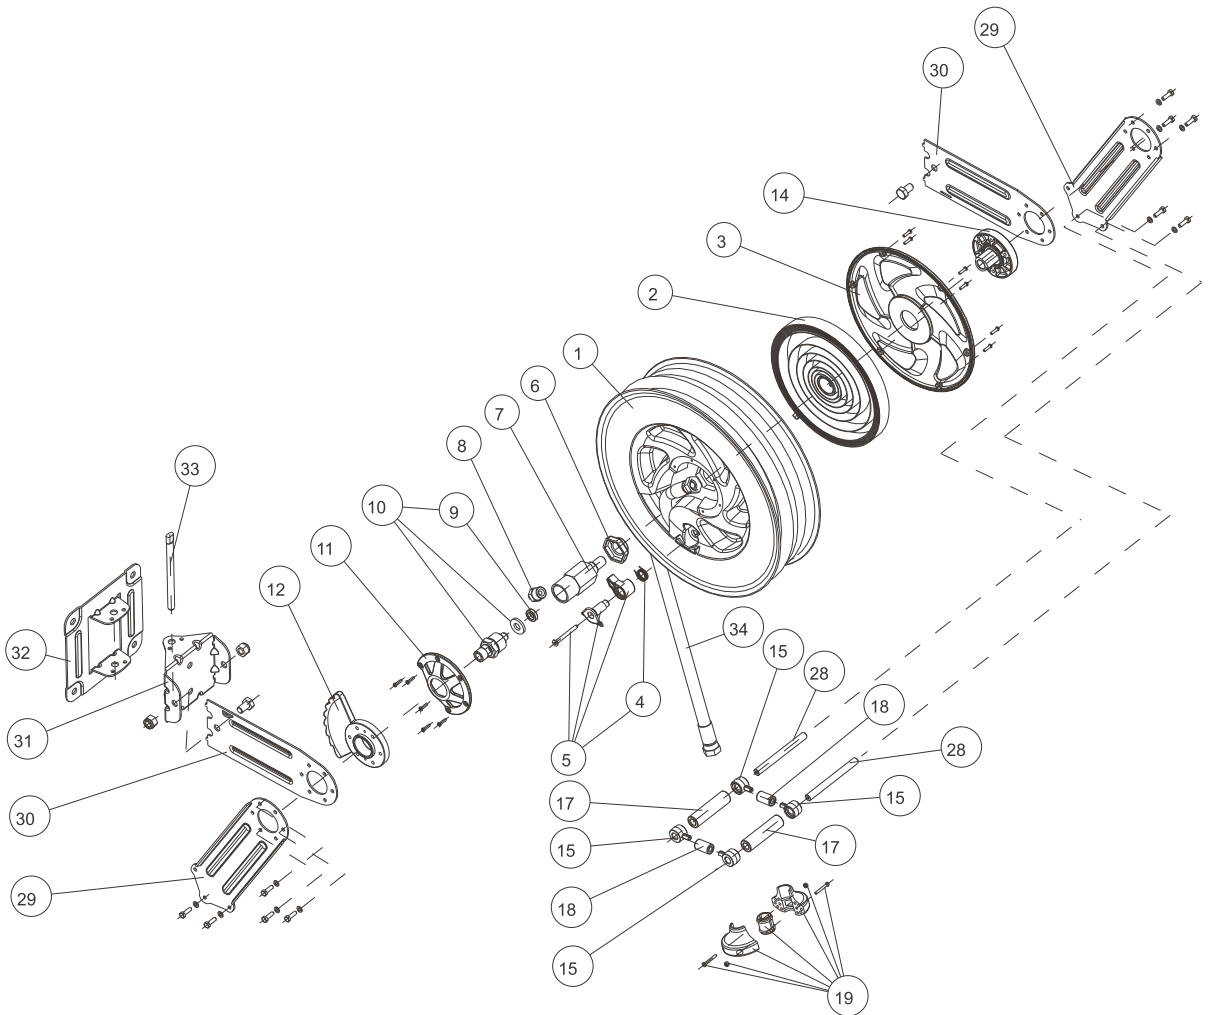

# Roll Profi OPEN AIR

POS	REF.	POS	REF.	POS	REF.
1	327116	10	704803	29	454110
2	262894 (3/8") 262896 (1/2")	11	542120	30	454120
3	327112	12	542100	31	454130
4	262862	14	542110	32	454100
5	704801	15	542125	33	454140
6	327125	17	327120	8	703070 (3/8") 703060 (1/2")
7	422100	18	327121		
8	230141 (3/8") 230144 (1/2")	19	704805		
9	340105	28	422160		

MADE IN ITALY  
Progettato e Prodotto

Mavel srl , 36035 Marano Vic.no , VI , Italy , Via Progresso, 76  
T +39 0445.622.997 , F +39 0445.560.454 , mavel@mavel.it

[www.mavel.it](http://www.mavel.it)

**Mavel**  
AUTOMATIC REEL