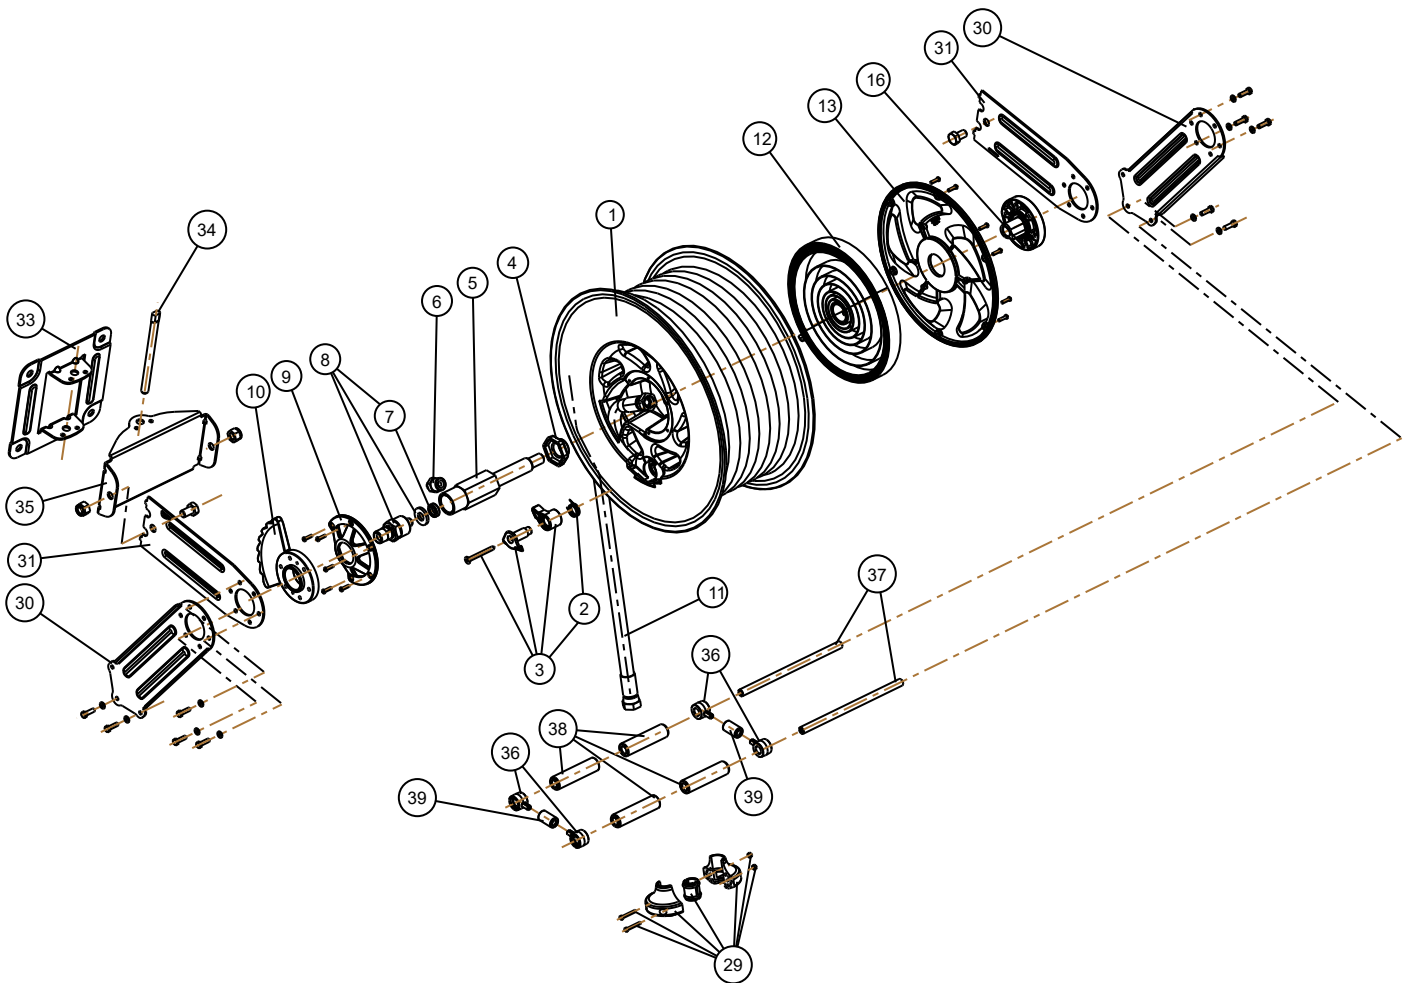

Roll BIG Profi OPEN AIR

POS	REF.	POS	REF.	POS	REF.
1	327176	10	542100	34	462140
2	262862	11	703075 (1/2") 703080 (5/8") 703085 (3/4")	35	454137
3	704801	12	262897 (1/2") 262898 (5/8") 262899 (3/4")	36	542125
4	327125	13	327112	37	422170
5	422110	16	542110	38	327122
6	230144 (1/2") 230146 (5/8") 230148 (3/4")	29	704805	39	327121
7	340105	30	454110		
8	704803	31	454120		
9	542120	33	454100		