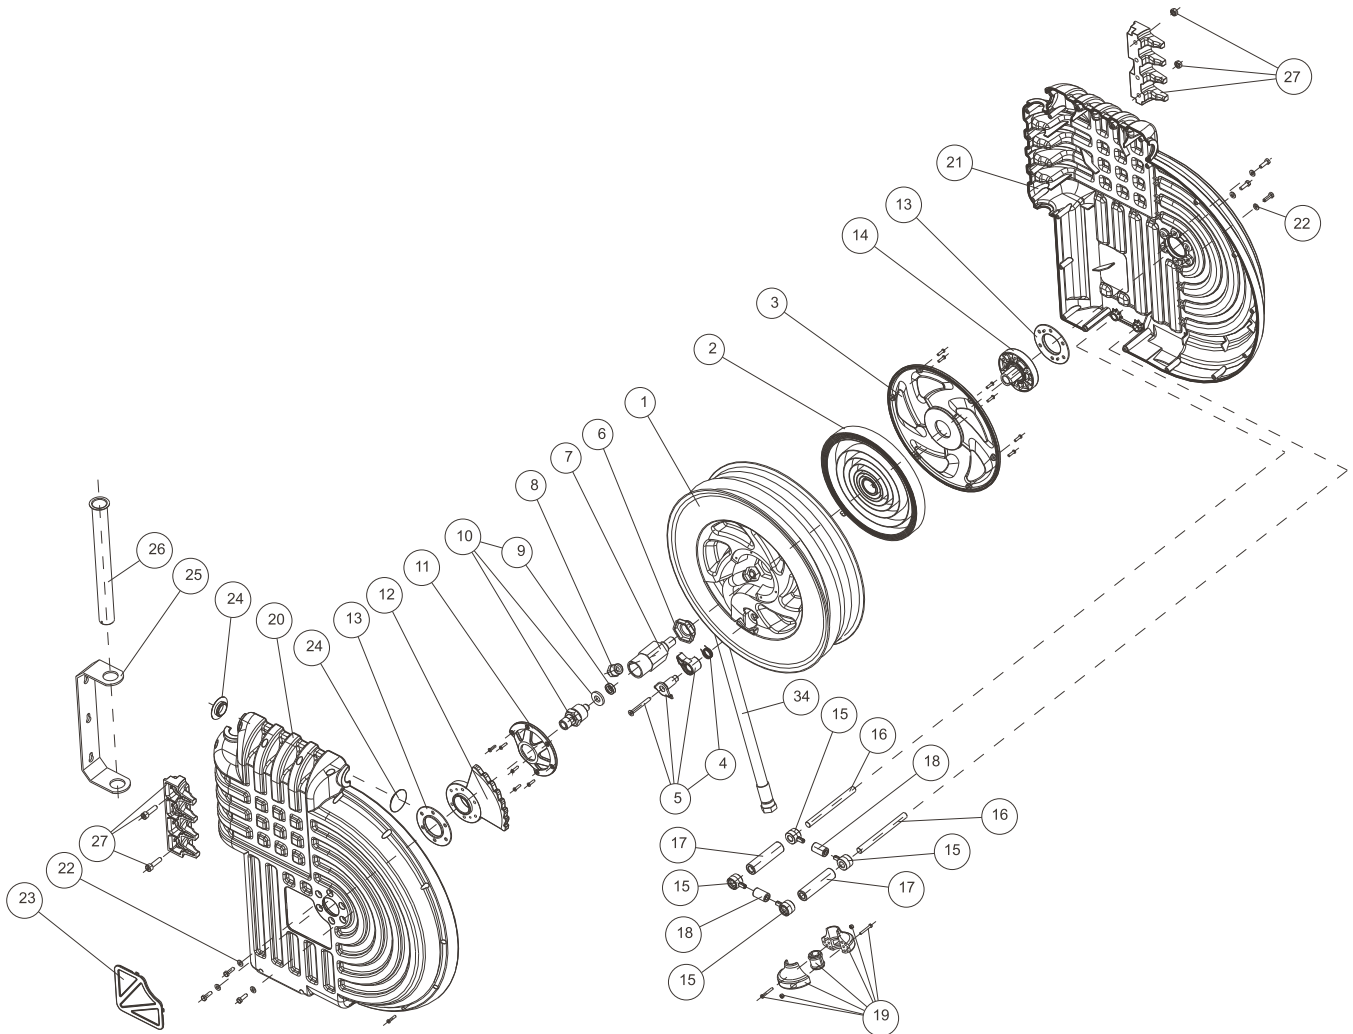

Roll Profi FLUIDS

POS	REF.	POS	REF.	POS	REF.
1	327116	10	704802 (400 Bar) 704804 (150-200 Bar)	19	704805
2	262892	11	542120	20	327010
3	327112	12	542100	21	327100
4	262862	13	327155	22	327156
5	704801	14	542110	23	327140
6	327125	15	542125	24	327165
7	422100 (60-150-200 Bar) 422102 (400 Bar)	16	422150	25	620140
8	222102 (1/4") 222100 (3/8") 222101 (1/2")	17	327120	26	462130
9	340100 (150-200 Bar) 340105 (60 Bar)	18	327121	27	706080(OPTIONAL)