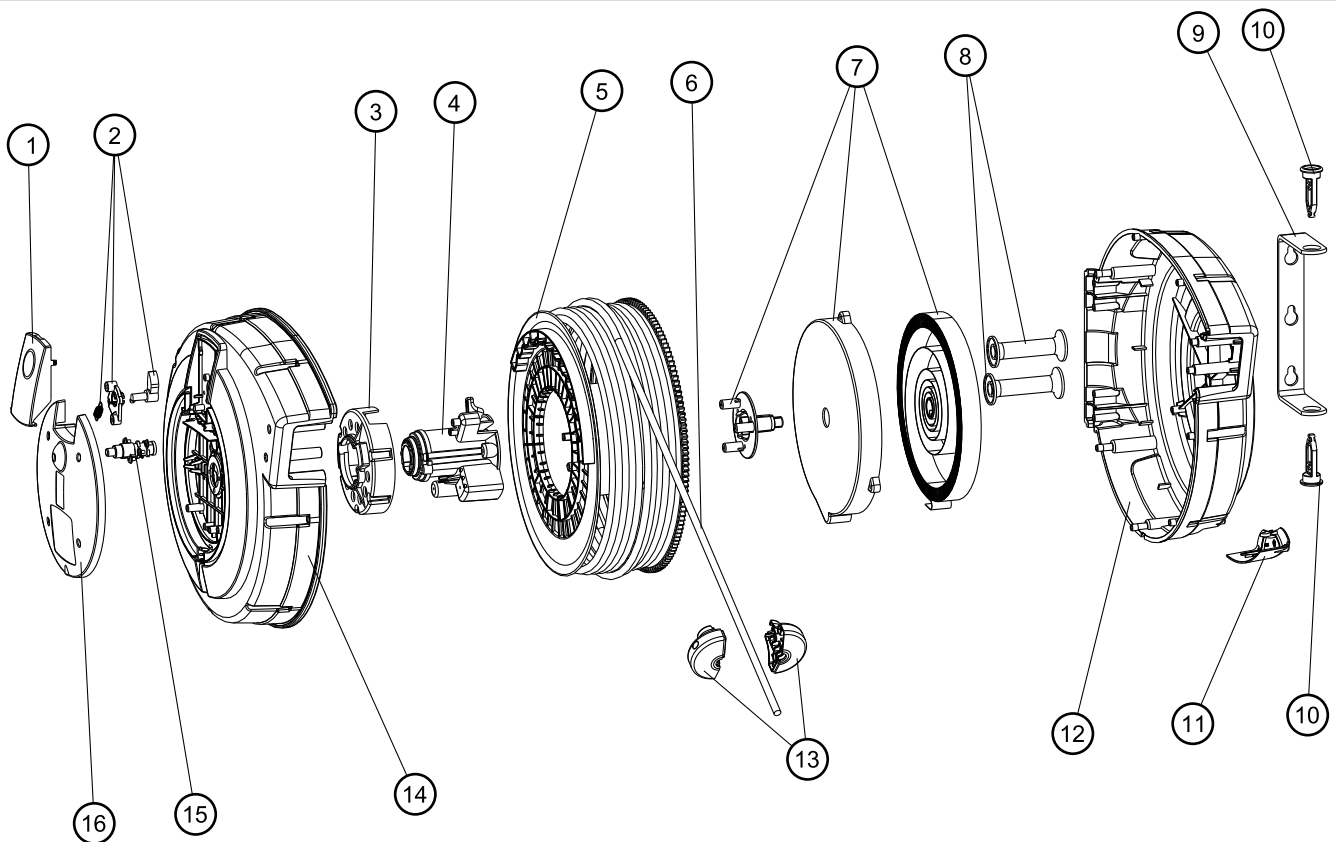

Roll Major PLUS ENERGY

POS	25m 3G1,5mm ² H05VV-F	20m 3G1,5mm ² H07RN-F	20m 3G2,5mm ²	20m 5G1,5mm ²	15m 5G2,5mm ²
1	330114	330114	330114	330114	330114
2	704903	704903	704903	704903	704903
3	323440	323440	323440	323440	323440
4	704111	704111	704114	704112	704113
5	331206	331206	331206	331206	331206
6	162410	162425	162427	162420 (H07RN-F) 162415 (H05VV-F)	162428
7	705025	705025	705027	705027	705027
8	331220	331220	331220	331220	331220
9	620125	620125	620125	620125	620125
10	324230	324230	324230	324230	324230
11	331212	331212	331212	331212	331212
12	331000 (Grigio / Grey)	331000 (Grigio / Grey)	331000 (Grigio / Grey)	331000 (Grigio / Grey)	331000 (Grigio / Grey)
1	323536	323332	323334	323344 (H07RN-F) 323332 (H05VV-F)	322246
14	331100 (Grigio / Grey)	331100 (Grigio / Grey)	331100 (Grigio / Grey)	331100 (Grigio / Grey)	331100 (Grigio / Grey)
15	122456	122456	122456	122450	122463
16	331200	331200	331200	331200	331200