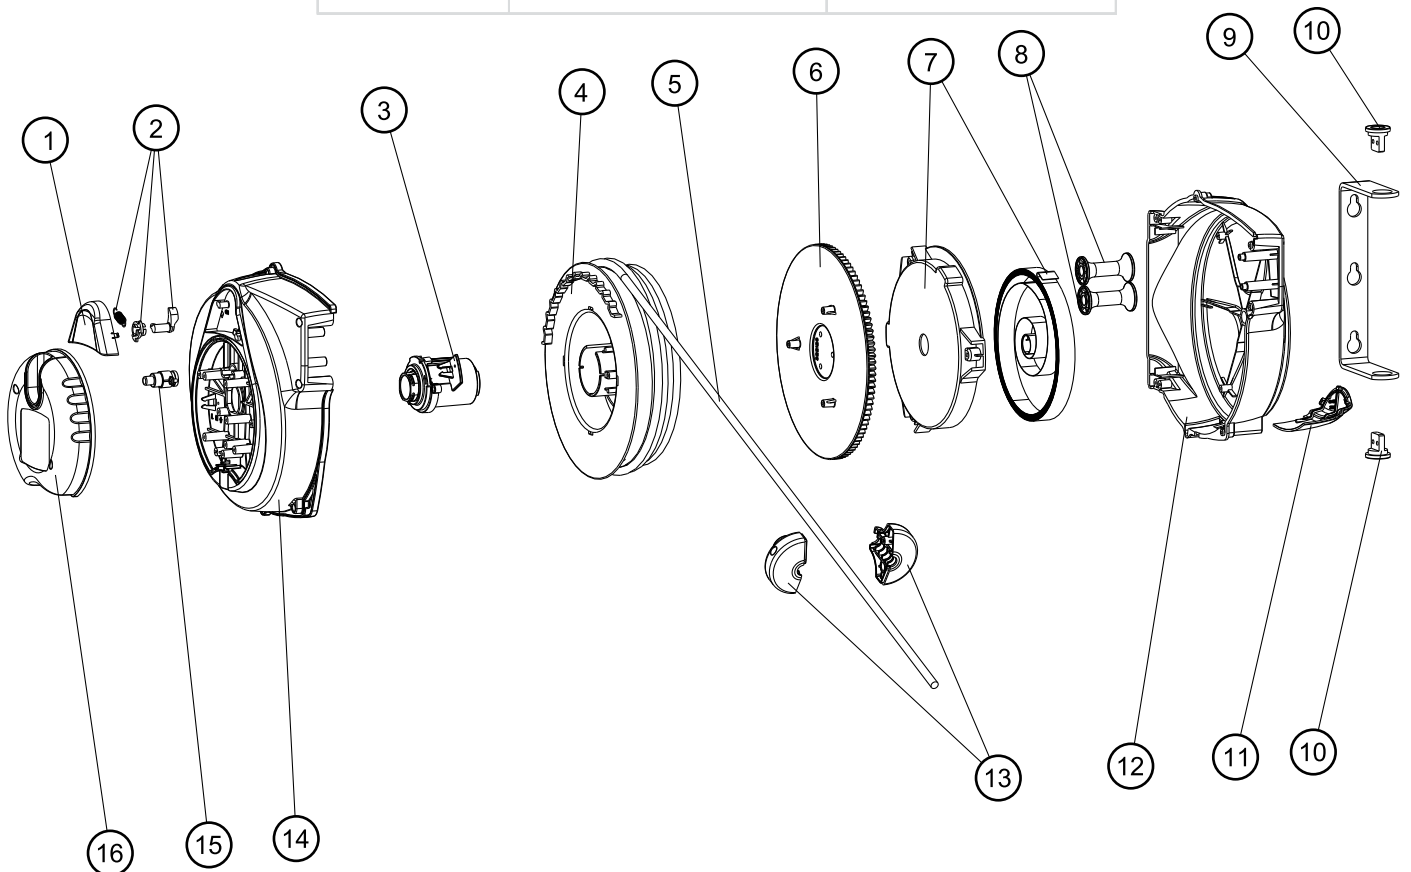

Roll Classic PLUS ENERGY

POS	15m 2x1mm ²	10m 3G1,5mm ²
1	322226	322226
2	704904	704904
3	704152	704155
4	322124	322124
5	162270	162232
6	322126	322126
7	705035	705035
8	322165	322165
9	620125	620125
10	323345	323345
11	329213 (Grigio / Grey)	329213 (Grigio / Grey)
12	329101 (Grigio / Grey)	329101 (Grigio / Grey)
13	323536	323536
14	329011 (Grigio / Grey)	329011 (Grigio / Grey)
15	122456	122456
16	324260	324260