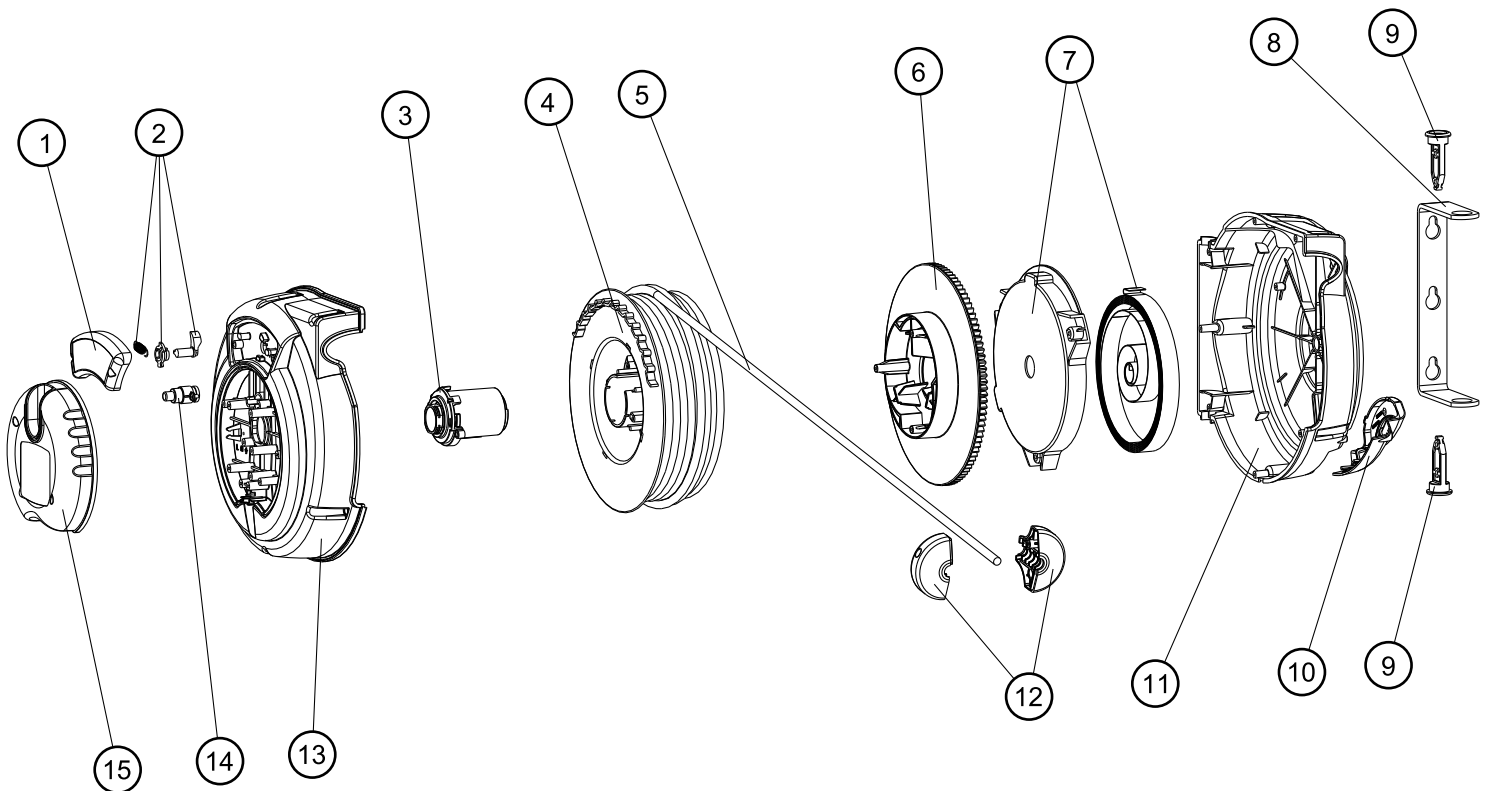

Roll Master PLUS ENERGY

POS	15m 2x1mm ²	15m 3G1,5mm ²	10m 3G2,5mm ²
1	324206	324206	324206
2	704904	704904	704904
3	704152	704155	704156
4	322124	322124	322124
5	162270	162230	162238
6	322127	322127	322127
7	705035	705035	705040
8	620125	620125	620125
9	324230	324230	324230
10	328213 (Grigio / Grey)	328213 (Grigio / Grey)	328213 (Grigio / Grey)
11	328102 (Grigio / Grey)	328102 (Grigio / Grey)	328102 (Grigio / Grey)
12	323536	323537	323334
13	328010 (Grigio / Grey)	328010 (Grigio / Grey)	328010 (Grigio / Grey)
14	122456	122456	122456
15	324260	324260	324260