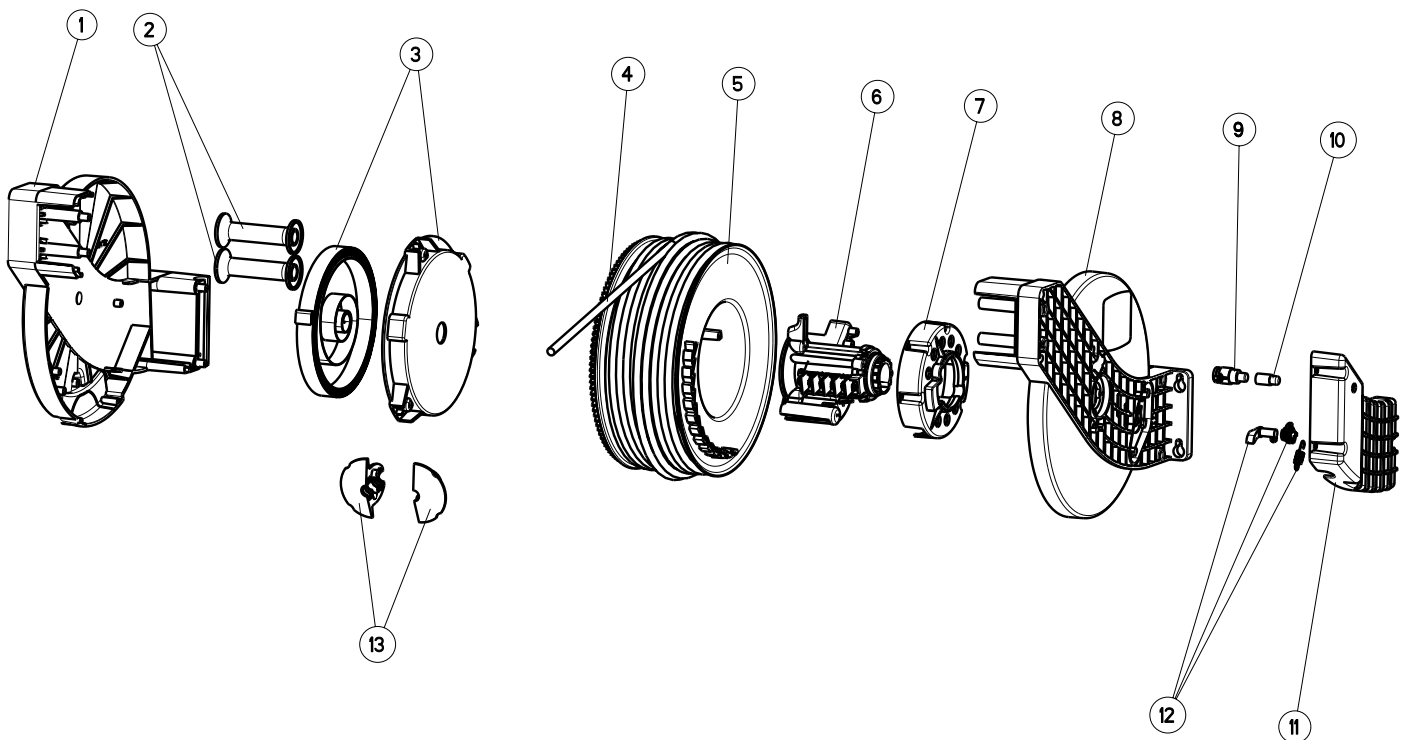

Roll Dynamic ENERGY

POS	20m 2x1mm ²	18m 3G1,5mm ²	15m 3G2,5mm ²	10m 5G1,5mm ²
1	324750 (Grigio / Grey)	324750 (Grigio / Grey)	324750 (Grigio / Grey)	324750 (Grigio / Grey)
2	331220	331220	331220	331220
3	705030	705030	705031	705041
4	162223	162235	162239	162422 (H07RN-F) 162412 (H05VV-F)
5	324199	324199	324199	324199
6	704106	704108	704114	704112
7	323440	323440	323440	323440
8	324701 (Grigio / Grey)	324701 (Grigio / Grey)	324701 (Grigio / Grey)	324701 (Grigio / Grey)
9	122456	122456	122456	122450
10	322353	322353	322353	/
11	324798	324798	324798	324798
12	704904	704904	704904	704904
13	323536	323536	323334	323334 (H07RN-F) 323332 (H05VV-F)