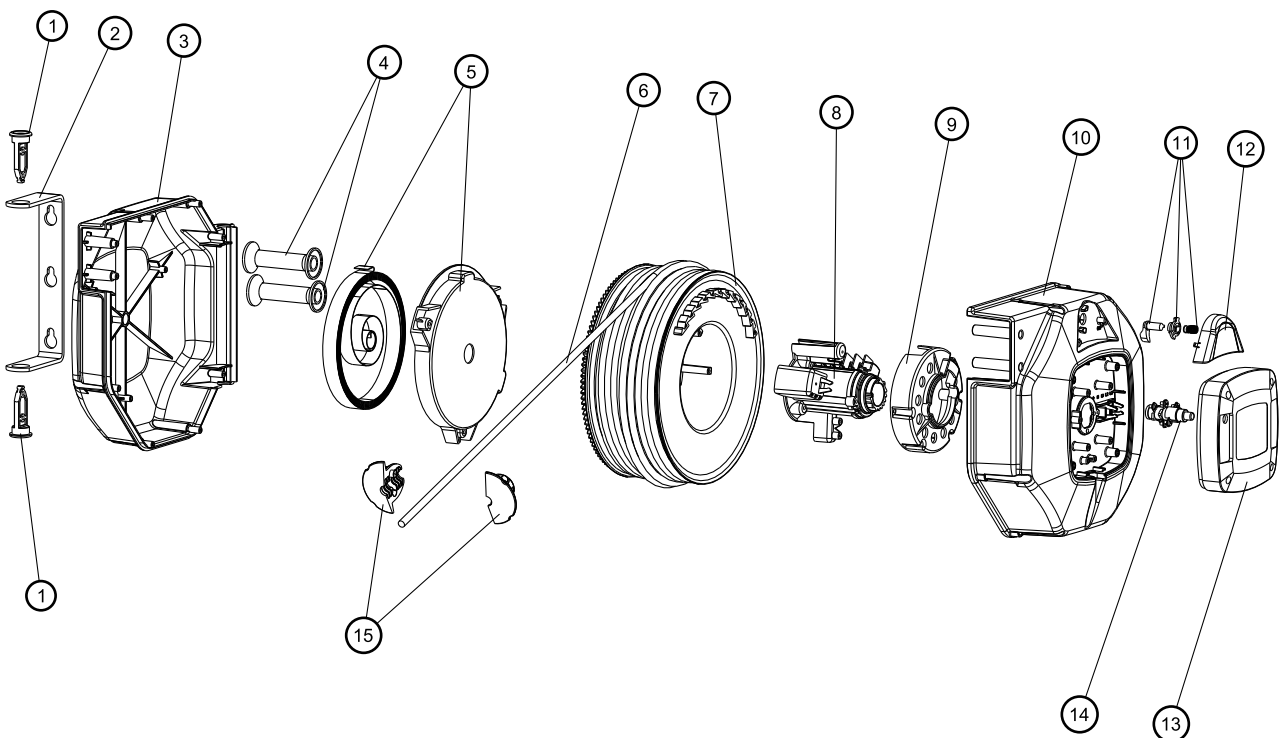

Roll Special ENERGY

POS	20m 2x1mm ²	18m 3G1,5mm ²	10m 5G1,5mm ²
1	324230	324230	324230
2	620125	620125	620125
3	324600 (Grigio / Grey)	324600 (Grigio / Grey)	324600 (Grigio / Grey)
4	331220	331220	331220
5	705030	705030	705041
6	162270	162235	162422 (H07RN-F) 162412 (H05VV-F)
7	324197	324197	324199
8	704157	704158	704112
9	/	/	323440
10	324500 (Grigio / Grey)	324500 (Grigio / Grey)	324500 (Grigio / Grey)
11	704904	704904	704904
12	322226	322226	322226
13	332132	332132	322221
14	122456	122456	122450
15	323536	323537	323334 (H07RN-F) 323332 (H05VV-F)