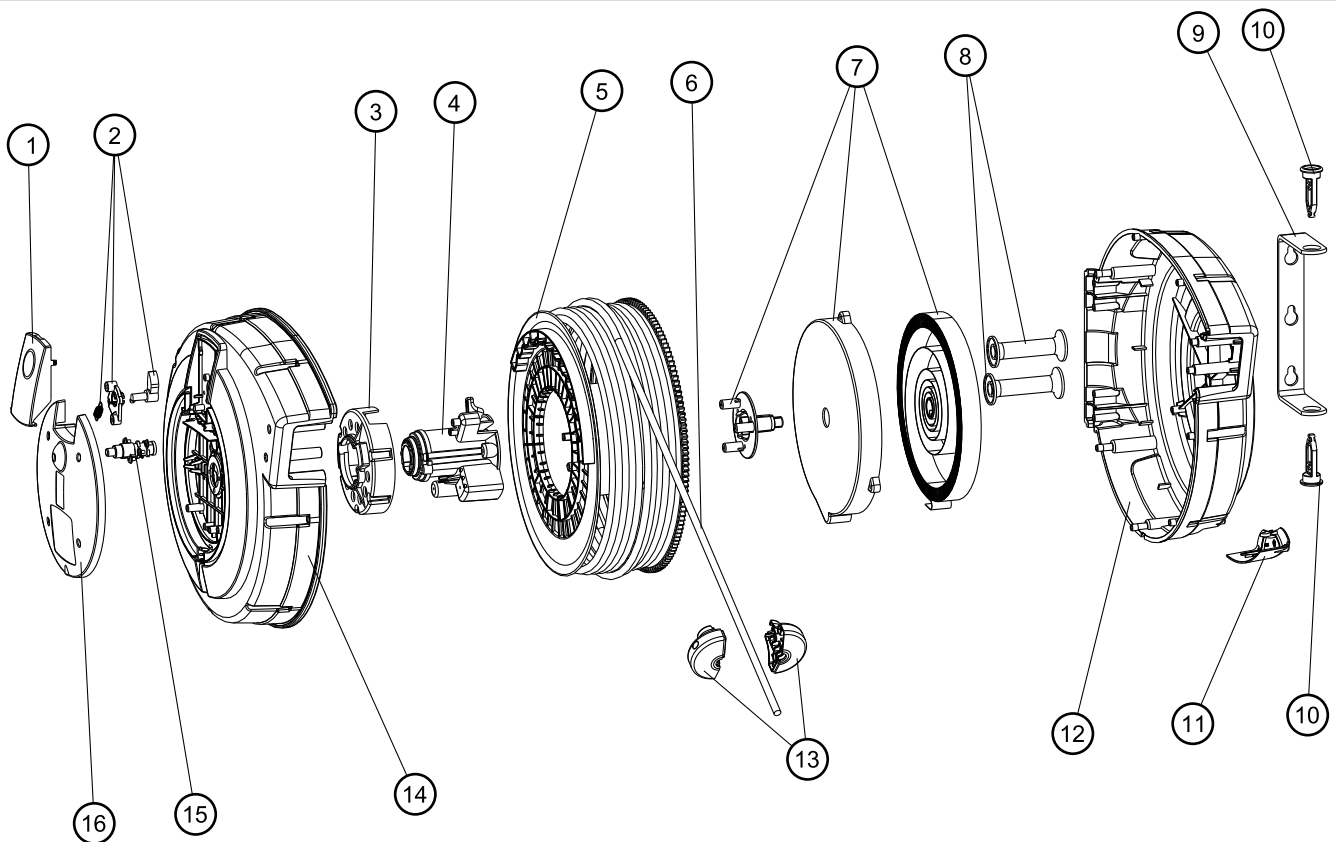

# Roll Major PLUS ENERGY

POS	25m 3G1,5mm <sup>2</sup> H05VV-F	20m 3G1,5mm <sup>2</sup> H07RN-F	20m 3G2,5mm <sup>2</sup>	20m 5G1,5mm <sup>2</sup>	15m 5G2,5mm <sup>2</sup>
1	330114	330114	330114	330114	330114
2	704903	704903	704903	704903	704903
3	323440	323440	323440	323440	323440
4	704111	704111	704114	704112	704113
5	331206	331206	331206	331206	331206
6	162410	162425	162427	162420 (H07RN-F) 162415 (H05VV-F)	162428
7	705025	705025	705027	705027	705027
8	331220	331220	331220	331220	331220
9	620125	620125	620125	620125	620125
10	324230	324230	324230	324230	324230
11	331212	331212	331212	331212	331212
12	331000 (Grigio / Grey)	331000 (Grigio / Grey)	331000 (Grigio / Grey)	331000 (Grigio / Grey)	331000 (Grigio / Grey)
13	323536	323332	323334	323344 (H07RN-F) 323332 (H05VV-F)	322246
14	331100 (Grigio / Grey)	331100 (Grigio / Grey)	331100 (Grigio / Grey)	331100 (Grigio / Grey)	331100 (Grigio / Grey)
15	122456	122456	122456	122450	122463
16	331200	331200	331200	331200	331200