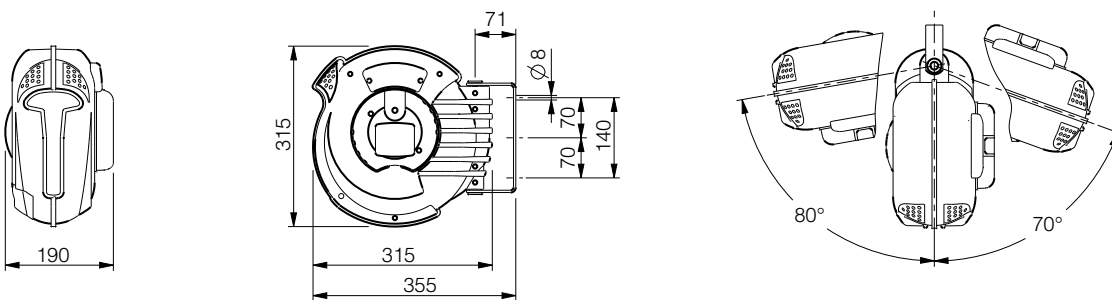

Roll Compact

Car Charging Cables

- Riavvolgimento automatico a molla
- Struttura in materiale plastico antiurto
- Staffa di fissaggio orientabile a parete in acciaio verniciato
- Sistema di bloccaggio del cavo alla lunghezza desiderata, facilmente eliminabile ed ispezionabile da parte dell'utente
- Conformi alle norme CE
- Automatic spring rewinding
- Plastic outer casing
- Steel swivelling wall bracket
- Ratched stop device easily inspectable and removable by the end user
- CE approved
- Kabel-Aufrollautomatik mit Federeantrieb
- Gestell aus schlagfestem Kunststoff
- Schwenkbare Wandhalterung aus lackiertem Stahl
- Sonder-Kabel-Arretierungsvorrichtung, einfach abschaltbar und kontrollierbar
- Konform nach CE-Normen
- Enroulement automatique à ressort
- Coques en plastique antichoc
- Etrier de fixation murale en acier peint
- Système de blocage du câble à la longueur désirée, facilement éliminable et inspectable de la part de l'utilisateur
- Conformes aux normes CE

Predisposto per Slow Motion
Slow Motion available

Optional SLOWMOTION
Cod. 707240

	Sezione		Codice	A max	Peso Kg	Dimensioni (cm) cm	Pallet 
2x	16 mm ²	6 m	809110	30 A	15 Kg	35 x 33 x 25	48 pz

special app